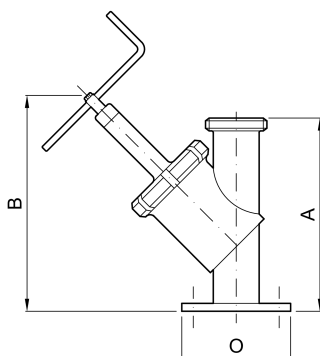

**Vanne à flux libre avec attelage à bride PN6-DIN MALE**

<b>codice</b>	<b>DN</b>	<b>O</b>	<b>A</b>	<b>B</b>	
	<b>mm</b>	<b>mm</b>	<b>mm</b>	<b>mm</b>	<b>kg</b>
6.100.XD.32-A	40	130	230	270	4,10
6.100.XD.45-A	50	140	240	310	5,90
6.100.XD.62-A	65	160	310	350	9,00
6.100.XD.72-A	80	190	350	410	15,00
6.100.XD.77-A	100	210			