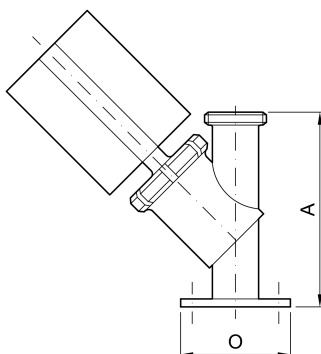

**Vanne à flux libre avec attelage à bride PN6-DIN MALE avec actionneur**

<b>codice</b>	<b>DN</b>	<b>O</b>	<b>A</b>	
	<b>mm</b>	<b>mm</b>	<b>mm</b>	<b>kg</b>
6.150.XD.32-A	40	130	230	3,60
6.150.XD.45-A	50	140	240	5,10
6.150.XD.62-A	65	160	310	8,10
6.150.XD.72-A	80	190	350	13,00
6.150.XD.77-A	100	210		