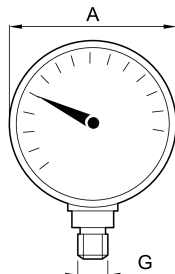

Manometre pour pression -1 +1,5 bar avec attelage MALE GAS

codice	DN	G	A	
	mm	inch	mm	kg
6.410.B9.10-0	15	½	100	0,52