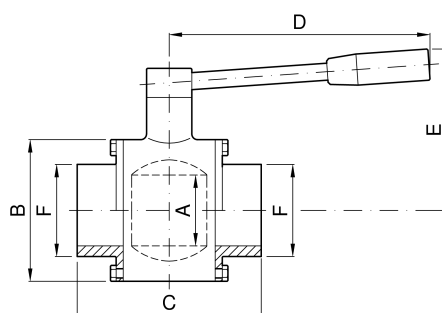

Vanne à boule "STAR" avec attelages SOUDER-SOUDER

codice	DIN	F	A	B	C	D	E	
	mm	mm	mm	mm	mm	mm	mm	kg
2.200.FF.12-A	25	29	25	60	82	125	78	1,10
2.200.FF.23-A	32	35	32	75	86	125	83	1,40
2.200.FF.32-A	40	41	38	80	99	140	85	1,40
2.200.FF.40-A	50	53	45	90	104	160	92	2,70
2.200.FF.45-A	50	53	50	103	123	184	109	3,60
2.200.FF.51-A	60	60	57	111	126	184	114	4,35
2.200.FF.66-A	65	70	66	126	147	215	126	6,40

codice	DIN	F	A	B	C	D	E	
	mm	mm	mm	mm	mm	mm	mm	kg
2.200.FF.72-A	80	85	76	143	162	247	144	9,35
2.200.FF.77-A	100	104	99	171	182	275	160	13,50
2.200.FF.81-A	125	129	120	205	204	311	178	15,20