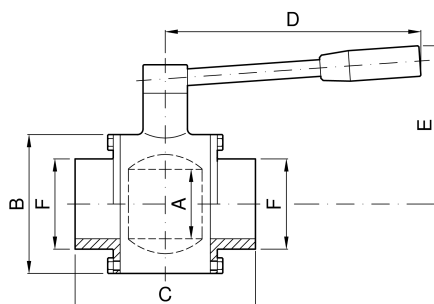

Vanne à boule "STAR" avec attelages SOUDER-SOUDER "BS"

codice	DN	F	A	B	C	D	E	
	inch	mm	mm	mm	mm	mm	mm	kg
2.200.MM.11-A	1	25,4	22	57	72	125	78	1,10
2.200.MM.24-A	1 ½	38,1	36	75	92	125	83	1,40
2.200.MM.44-A	2	50,8	45	91	104	160	92	2,70
2.200.MM.58-A	2 ½	63,5	57	111	128	184	114	4,35
2.200.MM.70-A	3	76,1	66	126	147	215	126	6,40
2.200.MM.76-A	4	101,6	99	172	182	275	160	13,50
2.200.MM.84-A	5	127	120	205	*	*	*	*