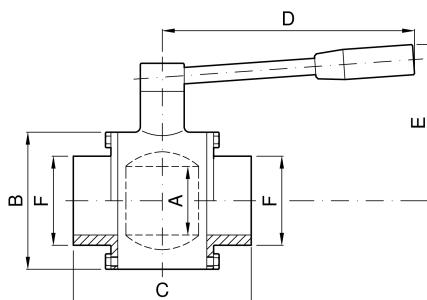

## Vanne à boule "STAR" avec attelages SOUDER-SOUDER

<b>codice</b>	<b>DN</b>	<b>F</b>	<b>A</b>	<b>B</b>	<b>C</b>	<b>D</b>	<b>E</b>	
	<b>mm</b>	<b>mm</b>	<b>mm</b>	<b>mm</b>	<b>mm</b>	<b>mm</b>	<b>mm</b>	<b>kg</b>
2.200.JJ.11-A	25	25,4	22	57	72	125	76	1,10
2.200.JJ.24-A	38	38,1	36	75	92	140	84	1,40
2.200.JJ.44-A	51	50,8	45	90	104	160	92	2,70
2.200.JJ.58-A	63	63,5	57	111	128	184	114	4,35
2.200.JJ.70-A	76	76,1	66	126	147	215	126	6,40
2.200.JJ.76-A	101	101,6	100	171	182	275	178	13,50