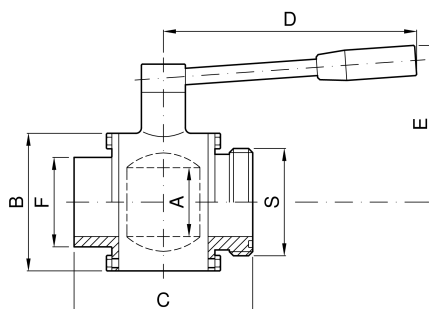

Vanne à boule "STAR" avec attelages SOUDER-SMS MALE

codice	DN	F	A	B	C	D	E	
	mm	mm	mm	mm	mm	mm	mm	kg
2.200.JH.11-A	25	25,4	22	57	72	125	76	1,10
2.200.JH.24-A	38	38,1	36	75	92	140	84	1,60
2.200.JH.44-A	51	50,8	45	90	106	160	92	2,65
2.200.JH.58-A	63	63,5	57	111	128	184	114	2,80
2.200.JH.70-A	76	76,1	66	126	148	215	126	4,50
2.200.JH.76-A	101	101,6	100	171	182	275	178	14,20