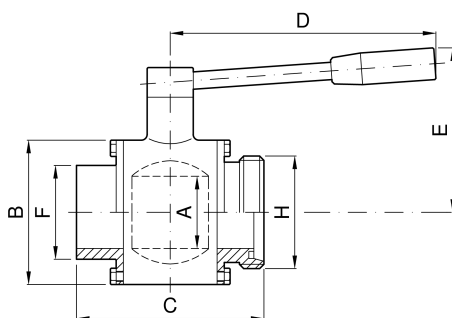

Vanne à boule "STAR" avec attelages SOUDER - DIN MALE

codice	DIN	F	H	A	B	C	D	E	
	mm	mm	mm	mm	mm	mm	mm	mm	kg
2.200.FD.12-A	25	29	52	26	60	86	125	78	1,10
2.200.FD.23-A	32	35	58	32	75	91	125	83	1,60
2.200.FD.32-A	40	41	65	38	80	99	140	85	1,65
2.200.FD.40-A	50	53	78	45	90	106	160	92	2,85
2.200.FD.45-A	50	53	78	50	103	121	184	109	3,80
2.200.FD.51-A	60	60	85	57	111	127	184	114	4,50
2.200.FD.66-A	65	70	95	66	126	147	215	126	6,70

codice	DIN	F	H	A	B	C	D	E	
	mm	mm	mm	mm	mm	mm	mm	mm	kg
2.200.FD.72-A	80	85	110	76	143	162	247	144	9,70
2.200.FD.77-A	100	104	130	99	171	185	275	160	14,20
2.200.FD.81-A	125	129	160	120	205	204	311	178	16,50