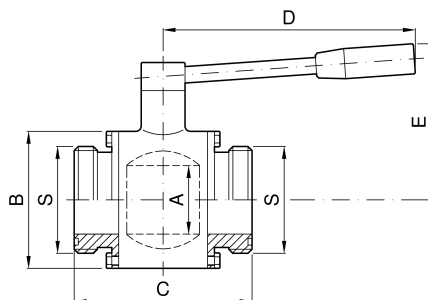

Vanne à boule "STAR" avec attelages SMS MALE-MALE

codice	DN	S	A	B	C	D	E	
	mm	mm	mm	mm	mm	mm	mm	kg
2.200.HH.11-A	25	40	25	57	72	125	76	1,10
2.200.HH.24-A	38	60	36	75	92	140	84	1,80
2.200.HH.44-A	51	70	45	90	108	160	92	3,15
2.200.HH.58-A	63	85	57	111	128	184	114	4,70
2.200.HH.70-A	76	98	66	126	148	215	126	7,10
2.200.HH.76-A	101	132	100	171	182	275	178	15,00