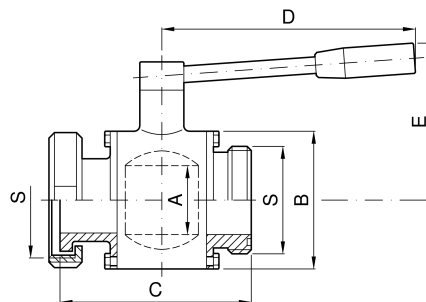

Vanne à boule "STAR" avec attelages SMS MALE-FEMELLE

codice	DN	S	A	B	C	D	E	
	mm	mm	mm	mm	mm	mm	mm	kg
2.200.IH.11-A	25	40	22	57	79	125	76	1,40
2.200.IH.24-A	38	60	36	75	99	140	84	1,90
2.200.IH.44-A	51	70	45	90	114	160	92	3,35
2.200.IH.58-A	63	85	57	111	135	184	114	5,00
2.200.IH.70-A	76	98	66	126	158	215	126	7,50
2.200.IH.76-A	101	132	100	171	193	275	178	15,50