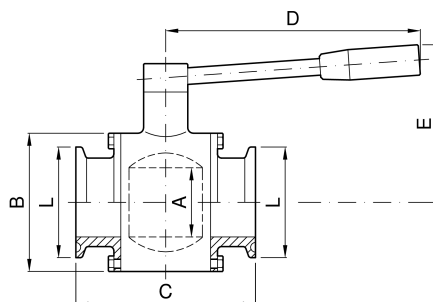

Vanne à boule "STAR" avec attelages FERRULE CLAMP

codice	DN	L	A	B	C	D	E	
	inch	mm	mm	mm	mm	mm	mm	kg
2.200.LL.11-A	1	50,4	22	57	72	125	78	1,13
2.200.LL.24-A	1 ½	50,4	36	75	87	125	83	1,50
2.200.LL.44-A	2	64	45	90	100	160	92	2,90
2.200.LL.58-A	2 ½	77,4	57	111	126	184	114	4,70
2.200.LL.70-A	3	90,9	66	126	141	215	126	6,80
2.200.LL.76-A	4	118,8	99	171	182	275	160	13,70
2.200.LL.84-A	5	144	120	205	*			16,40