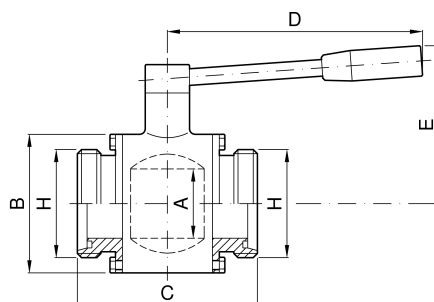

Vanne à boule "STAR" avec attelages DIN MALE-MALE

codice	DIN	H	A	B	C	D	E	
	mm	mm	mm	mm	mm	mm	mm	kg
2.200.DD.12-A	25	52	26	60	61	125	78	1,10
2.200.DD.23-A	32	58	32	75	95	125	83	1,75
2.200.DD.32-A	40	65	38	80	99	140	85	1,80
2.200.DD.40-A	50	78	45	90	108	160	92	3,00
2.200.DD.45-A	50	78	50	103	119	184	109	3,95
2.200.DD.51-A	60	85	57	111	128	184	114	4,70
2.200.DD.66-A	65	95	66	126	147	215	126	7,00

codice	DIN	H	A	B	C	D	E	
	mm	mm	mm	mm	mm	mm	mm	kg
2.200.DD.72-A	80	110	76	143	162	245	144	10,10
2.200.DD.77-A	100	130	99	171	182	275	160	15,00
2.200.DD.81-A	125	160	120	205	204	311	178	17,60