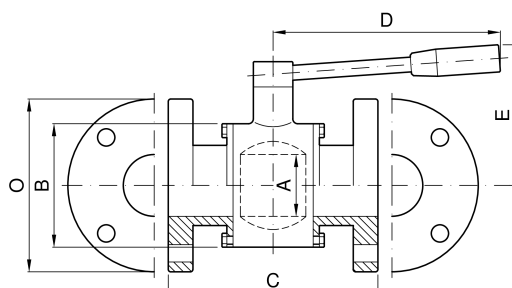

Vanne à boule “STAR” avec attelages BRIDE ronde PN 16

codice	DN	O	A	B	C	D	E	
	mm	mm	mm	mm	mm	mm	mm	kg
2.200.ZZ.13-A	25	115	25	57	100	106	83	2,20
2.200.ZZ.29-A	32	140	36	75	124	133	109	3,20
2.200.ZZ.38-A	40	150	45	90	120	150	101	4,90
2.200.ZZ.50-A	50	165	50	103	139	160	113	6,50
2.200.ZZ.65-A	65	185	66	126	167	204	135	10,70
2.200.ZZ.71-A	80	200	76	143	182	261	165	14,20
2.200.ZZ.79-A	100	220	98,5	171	202	261	178	19,00

codice	DN	O	A	B	C	D	E	
	mm	mm	mm	mm	mm	mm	mm	kg
2.200.ZZ.82-A	125	250	120	205	228	311	179	23,80