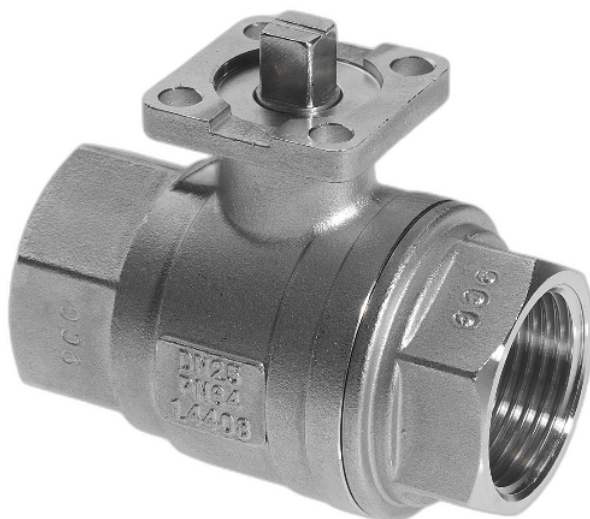

Vanne à boule GAZ FEMELLE-FEMELLE avec attelage pour actionneur ISO 5211

codice	G	DN
	inch	mm
2.850.AA.04-F	¼	8
2.850.AA.05-F	⅜	12
2.850.AA.08-F	½	15
2.850.AA.10-F	¾	20
2.850.AA.13-F	1	25
2.850.AA.29-F	1 ¼	32
2.850.AA.38-F	1 ½	40
2.850.AA.50-F	2	50