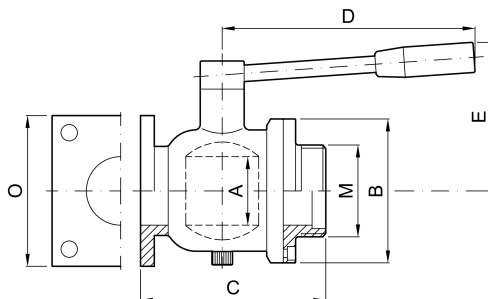

**Vanne à boule "FRANCE" BRIDE CARREE-MACON male**

codice	MACON	O	A	M	B	C	D	E	
	mm	mm	mm	mm	mm	mm	mm	mm	kg
2.400.1Q.37-B	40	100x100	38	55	80	95	140	86	2,00
2.400.1Q.53-B	50	100x100	50	67	105	113	184	108	4,20
2.400.1Q.68-B	70	120x120	66	90	129	140	215	126	7,10
		CON TERZO FORO SU SFERA E VITE DI SPURGO							
		Ball whit third hole and drain							
		Troisieme trou sur la boule et vis de purge							