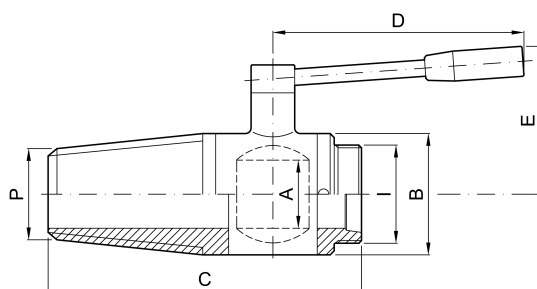

**Vanne à boule "CLASSIC" pour cuve en bois avec sortie OENOLOGIQUE**

<b>codice</b>	<b>ENO</b>	<b>P</b>	<b>A</b>	<b>I</b>	<b>B</b>	<b>C</b>	<b>D</b>	<b>E</b>
	<b>mm</b>	<b>mm</b>	<b>mm</b>	<b>mm</b>	<b>mm</b>	<b>mm</b>	<b>mm</b>	<b>mm</b>
2.100.SN.14-A	25	*	20	37	40	*	83	53
2.100.SN.16-A	30	*	20	41	40	*	83	53
2.100.SN.25-A	35	*	25	46	50	*	125	76
2.100.SN.34-A	40	*	36	51	62	*	140	84
* su richiesta, on demand, sur request								