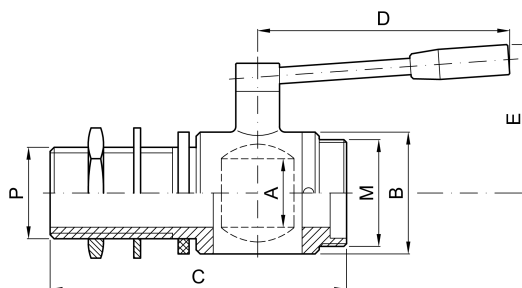

Vanne à boule "CLASSIC" pour cuve en bois avec sortie MACON

codice	MACON	P	A	M	B	C	D	E
	mm	mm	mm	mm	mm	mm	mm	mm
2.100.SQ.37-A	40	42	36	55	62	*	140	84
2.100.SQ.49-A	50	50	45	67	80	*	160	93
2.100.SQ.55-A	60	60	50	79	89	*	184	109
2.100.SQ.60-A	60	60	57	79	101	*	184	115
* su richiesta, on demand, sur request								