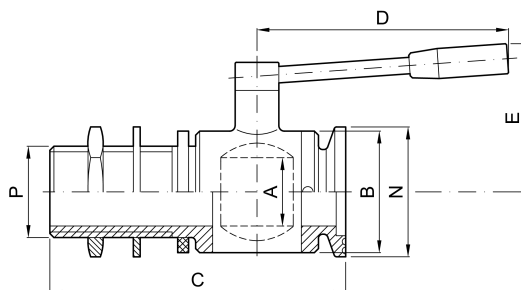

Vanne à boule "CLASSIC" pour cuve en bois avec sortie GAROLLA

codice	GAROLLA	P	A	N	B	C	D	E
	mm	mm	mm	mm	mm	mm	mm	mm
2.100.SU.29-A	40	42	32	65	58	*	125	80
2.100.SU.35-A	40	48	36	65	62	*	140	84
2.100.SU.47-A	50	54	45	75	78	*	160	93
2.100.SU.52-A	60	60	50	86	89	*	184	109
2.100.SU.60-A	60	63	57	86	101	*	184	115
* su richiesta, on demand, sur request								