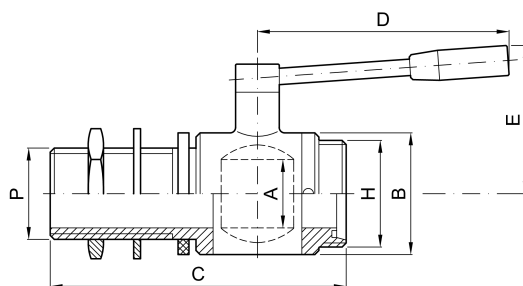

Vanne à boule "CLASSIC" pour cuve en bois avec sortie DIN

codice	DIN	P	A	H	B	C	D	E
	mm	mm	mm	mm	mm	mm	mm	mm
2.100.SD.32-A	40	42	36	65	62	*	140	84
2.100.SD.40-A	50	50	45	78	80	*	160	93
2.100.SD.50-A	60	60	50	85	89	*	184	109
2.100.SD.51-A	60	60	57	85	101	*	184	115
* su richiesta, on demand, sur request								