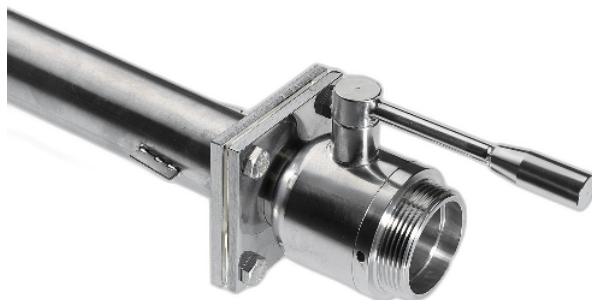

Vanne à boule "CLASSIC" pour cuve beton avec sortie MACON

codice	MACON	O	M	A	B	C	D	E
	mm	mm	mm	mm	mm	mm	mm	mm
2.100.TQ.37-A	40	43	55	36	62	*	140	84
2.100.TQ.49-A	50	53	67	45	80	*	160	93
2.100.TQ.53-A	50	53	67	50	89	*	184	109
2.100.TQ.60-A	60	63	79	57	101	*	184	115
2.100.TQ.68-A	70	73	90	66	114	*	215	126
2.100.TQ.74-A	80	85	102	80	140	*	245	148
2.100.TQ.79-A	100	103	125	100	161	*	275	161