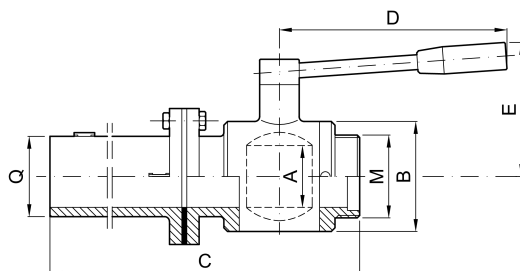

Vanne à boule "CLASSIC" pour cuve beton avec sortie MACON

codice	MACON	O	M	A	B	C	D	E
	mm	mm	mm	mm	mm	mm	mm	mm
2.100.TQ.37-A	40	43	55	36	62	*	140	84
2.100.TQ.49-A	50	53	67	45	80	*	160	93
2.100.TQ.53-A	50	53	67	50	89	*	184	109
2.100.TQ.60-A	60	63	79	57	101	*	184	115
2.100.TQ.68-A	70	73	90	66	114	*	215	126
2.100.TQ.74-A	80	85	102	80	140	*	245	148
2.100.TQ.79-A	100	103	125	100	161	*	275	161