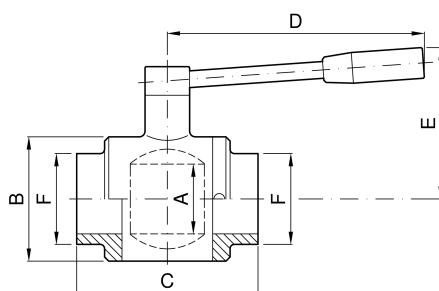

**Vanne à boule "CLASSIC" avec attelages SOUDER-SOUDER**

<b>codice</b>	<b>DIN</b>	<b>F</b>	<b>A</b>	<b>B</b>	<b>C</b>	<b>D</b>	<b>E</b>	
	<b>mm</b>	<b>mm</b>	<b>mm</b>	<b>mm</b>	<b>mm</b>	<b>mm</b>	<b>mm</b>	<b>kg</b>
2.100.FF.02-A	10	13	10	28	65	83	47	0,30
2.100.FF.06-A	15	19	15	35	71	83	50	0,40
2.100.FF.09-A	20	23	20	40	67	83	53	0,50
2.100.FF.12-A	25	29	25	50	83	125	76	0,80
2.100.FF.23-A	32	35	32	57	87	125	80	1,50
2.100.FF.32-A	40	41	36	64.5	100	140	84	1,55
2.100.FF.40-A	50	53	45	80	106	160	93	2,50

<b>codice</b>	<b>DIN</b>	<b>F</b>	<b>A</b>	<b>B</b>	<b>C</b>	<b>D</b>	<b>E</b>	
	<b>mm</b>	<b>mm</b>	<b>mm</b>	<b>mm</b>	<b>mm</b>	<b>mm</b>	<b>mm</b>	<b>kg</b>
2.100.FF.45-A	50	53	50	91	123	184	109	2,20
2.100.FF.51-A	60	60	57	101	134	184	115	4,20
2.100.FF.66-A	65	70	66	119	151	215	126	6,20
2.100.FF.72-A	80	85	80	140	181	245	148	9,30
2.100.FF.77-A	100	104	100	162	204	275	261	13,30