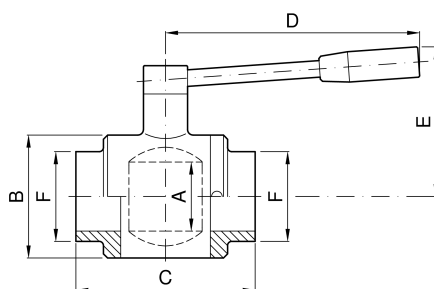

Vanne à boule "CLASSIC" avec attelages SOUDER-SOUDER "BS"

codice	DN	F	A	B	C	D	E	
	inch	mm	mm	mm	mm	mm	mm	kg
2.100.MM.03-A	½	12,7	10	28	65	53	47	0,30
2.100.MM.07-A	¾	19,05	15	35	71	83	50	0,40
2.100.MM.11-A	1	25,4	22	50	83	125	76	0,80
2.100.MM.24-A	1 ½	38,1	36	62	100	140	84	1,50
2.100.MM.44-A	2	50,8	45	80	106	160	93	2,50
2.100.MM.58-A	2 ½	63,5	57	101	134	184	115	4,10
2.100.MM.70-A	3	76,1	66	119	151	215	126	6,20

codice	DN	F	A	B	C	D	E	
	inch	mm	mm	mm	mm	mm	mm	kg
2.100.MM.76-A	4	101,6	99	162	204	275	161	13,30