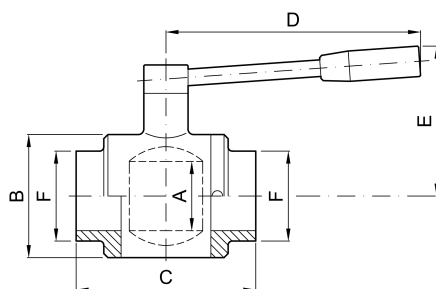

Vanne à boule "CLASSIC" avec attelages SOUDER-SOUDER

codice	MACON	F	A	B	C	D	E	
	mm	mm	mm	mm	mm	mm	mm	kg
2.100.RR.37-A	40	43	36	62	100	140	84	1,55
2.100.RR.49-A	50	53	45	80	106	160	93	2,50
2.100.RR.50-A	50	53	50	89	123	184	109	3,20
2.100.RR.60-A	60	63	57	101	134	184	115	4,00
2.100.RR.68-A	70	73	66	114	152	215	126	6,20
2.100.RR.74-A	80	83	80	140	181	245	148	9,10
2.100.RR.79-A	100	103	100	161	185	175	161	13,00