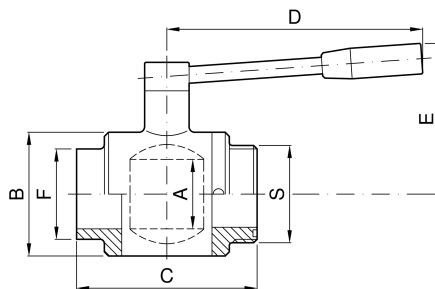

Vanne à boule "CLASSIC" avec attelages SOUDER-SMS MALE

codice	DN	F	S	A	B	C	E	D	
	mm	mm	mm	mm	mm	mm	mm	mm	kg
2.100.JH.11-A	25	25,4	40	22	50	87	76	125	0,95
2.100.JH.24-A	38	38,1	60	36	62	96	84	140	1,60
2.100.JH.44-A	51	50,8	70	45	80	112	93	160	2,65
2.100.JH.58-A	63	63,5	85	57	101	134	115	184	4,20
2.100.JH.70-A	76	76,1	98	66	119	151	126	215	6,60
2.100.JH.76-A	101	101,6	132	100	162	204	161	275	14,10