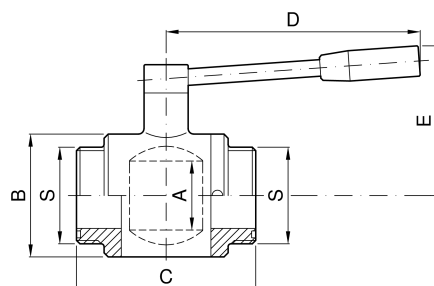

**Vanne à boule "CLASSIC" avec attelages SMS MALE-MALE**

<b>codice</b>	<b>DN</b>	<b>S</b>	<b>A</b>	<b>B</b>	<b>C</b>	<b>D</b>	<b>E</b>	
	<b>mm</b>	<b>mm</b>	<b>mm</b>	<b>mm</b>	<b>mm</b>	<b>mm</b>	<b>mm</b>	<b>kg</b>
2.100.HH.11-A	25	40	22	50	89	125	76	1,10
2.100.HH.24-A	38	60	36	62	96	140	84	1,70
2.100.HH.44-A	51	70	45	80	112	160	93	2,80
2.100.HH.58-A	63	85	57	101	134	184	115	4,40
2.100.HH.70-A	76	98	66	119	151	215	126	7,30
2.100.HH.76-A	101	132	100	162	204	275	161	15,00