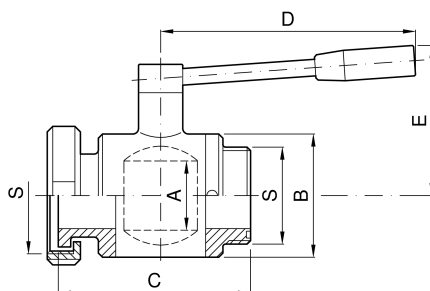

**Vanne à boule "CLASSIC" avec attelages SMS FEMALE-MALE**

<b>codice</b>	<b>DN</b>	<b>S</b>	<b>A</b>	<b>B</b>	<b>C</b>	<b>D</b>	<b>E</b>	
	<b>mm</b>	<b>mm</b>	<b>mm</b>	<b>mm</b>	<b>mm</b>	<b>mm</b>	<b>mm</b>	<b>kg</b>
2.100.IH.11-A	25	40	22	50	94	125	76	1,10
2.100.IH.24-A	38	60	36	62	103	140	84	1,70
2.100.IH.44-A	51	70	45	80	126	160	93	2,80
2.100.IH.58-A	63	85	57	101	142	184	115	4,60
2.100.IH.70-A	76	98	66	119	161	215	126	7,13
2.100.IH.76-A	101	132	100	161	215	275	161	15,50