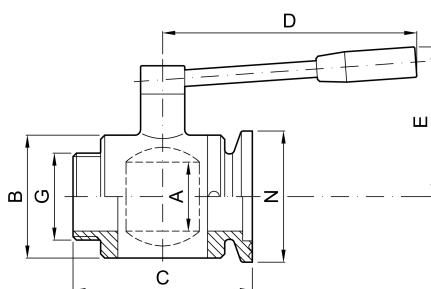

Vanne à boule "CLASSIC" avec attelages GAS male-GAROLLA

codice	GAROLLA	G	A	N	B	C	D	E	
	mm	mm	mm	mm	mm	mm	mm	mm	kg
2.100.BU.20-A	40	1	25	65	50	88	125	76	1,10
2.100.BU.28-A	40	1 ¼	32	65	57	85	125	80	1,40
2.100.BU.29-A	40	1 ¼	36	65	62	100	140	84	1,60
2.100.BU.35-A	40	1 ½	36	65	62	100	140	84	1,60
2.100.BU.37-A	50	1 ¼	36	75	62	97	140	84	1,60
2.100.BU.38-A	50	1 ½	36	75	62	97	140	84	1,60
2.100.BU.36-A	40	1 ½	40	65	70	103	140	88	1,90

codice	GAROLLA	G	A	N	B	C	D	E	
	mm	mm	mm	mm	mm	mm	mm	mm	kg
2.100.BU.42-A	50	1 ½	40	75	70	101	140	88	1,90