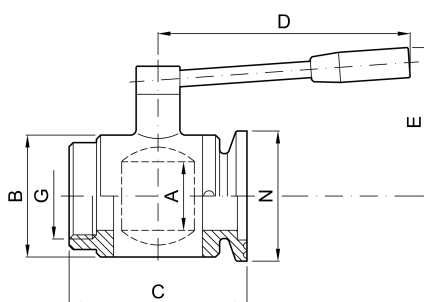

Vanne à boule "CLASSIC" avec attelages GAS FEMELLE GAROLLA

codice	GAROLLA	G	A	N	B	C	D	E	
	mm	mm	mm	mm	mm	mm	mm	mm	kg
2.100.AU.20-A	40	1	25	65	50	88	125	76	1,10
2.100.AU.28-A	40	1 ¼	32	65	57	84	125	80	1,40
2.100.AU.29-A	40	1 ¼	36	65	62	96	140	84	1,60
2.100.AU.35-A	40	1 ½	36	65	62	96	140	84	1,60
2.100.AU.37-A	50	1 ¼	36	75	62	93	140	84	1,60
2.100.AU.38-A	50	1 ½	36	75	62	93	140	84	1,60
2.100.AU.36-A	40	1 ½	40	65	70	103	140	88	1,90

codice	GAROLLA	G	A	N	B	C	D	E	
	mm	mm	mm	mm	mm	mm	mm	mm	kg
2.100.AU.42-A	50	1 ½	40	75	70	101	140	88	1,90
2.100.AU.47-A	50	2	45	75	80	108	160	93	2,60
2.100.AU.48-A	50	2	50	75	89	119	184	109	2,60
2.100.AU.52-A	60	2	50	86	89	119	184	109	3,80
2.100.AU.59-A	60	2 ½	56	86	101	134	184	115	4,60
2.100.AU.67-A	70	2 ½	66	98	114	148	215	126	6,90
2.100.AU.69-A	80	2 ½	66	108	114	151	215	126	6,90
2.100.AU.73-A	80	3	80	108	140	180	245	148	9,80
2.100.AU.75-A	100	3 ½	99	128	161	204	275	161	14,00
2.100.AU.78-A	100	4	99	128	161	204	275	161	14,00