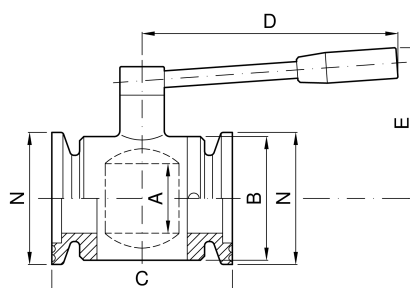

**Vanne à boule "CLASSIC" avec attelages GAROLLA-GAROLLA**

<b>codice</b>	<b>GAROLLA</b>	<b>A</b>	<b>N</b>	<b>B</b>	<b>C</b>	<b>D</b>	<b>E</b>	
	<b>mm</b>	<b>mm</b>	<b>mm</b>	<b>mm</b>	<b>mm</b>	<b>mm</b>	<b>mm</b>	<b>kg</b>
2.100.UU.35-A	40	36	65	62	104	140	84	1,60
2.100.UU.48-A	50	50	75	89	119	184	109	
2.100.UU.47-A	50	45	75	80	108	160	93	2,60
2.100.UU.52-A	60	50	86	89	119	184	109	3,80
2.100.UU.60-A	60	57	86	101	139	184	115	4,70
2.100.UU.67-A	70	66	98	114	145	215	126	6,90
2.100.UU.73-A	80	80	108	140	178	245	148	9,80

<b>codice</b>	<b>GAROLLA</b>	<b>A</b>	<b>N</b>	<b>B</b>	<b>C</b>	<b>D</b>	<b>E</b>	
	<b>mm</b>	<b>mm</b>	<b>mm</b>	<b>mm</b>	<b>mm</b>	<b>mm</b>	<b>mm</b>	<b>kg</b>
2.100.UU.78-A	100	100	128	161	204	275	161	14,00