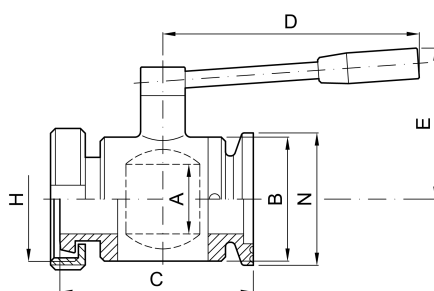

Vanne à boule "CLASSIC" avec attelages DIN FEMELLE-GAROLLA

codice	GAROLLA	DIN	A	N	B	C	D	E	
	mm	mm	mm	mm	mm	mm	mm	mm	kg
2.100.EU.28-A	40	32	32	65	57	95	125	80	1,50
2.100.EU.35-A	40	40	36	65	62	106	140	84	1,75
2.100.EU.36-A	40	40	40	65	70	114	140	88	2,10
2.100.EU.37-A	50	40	36	75	62	103	140	84	2,00
2.100.EU.42-A	50	40	40	75	70	112	140	88	2,20
2.100.EU.47-A	50	50	45	75	80	109	160	93	3,00
2.100.EU.48-A	50	50	50	75	89	123	184	109	3,80

codice	GAROLLA	DIN	A	N	B	C	D	E	
	mm	mm	mm	mm	mm	mm	mm	mm	kg
2.100.EU.52-A	60	50	50	86	89	123	184	109	3,90
2.100.EU.59-A	60	60	56	86	101	141	184	115	4,60
2.100.EU.66-A	70	65	66	98	114	154	215	126	7,40
2.100.EU.69-A	80	65	66	108	114	157	215	126	7,90
2.100.EU.73-A	80	80	80	108	140	188	245	148	10,50
2.100.EU.78-A	100	100	100	128	161	209	275	161	15,00