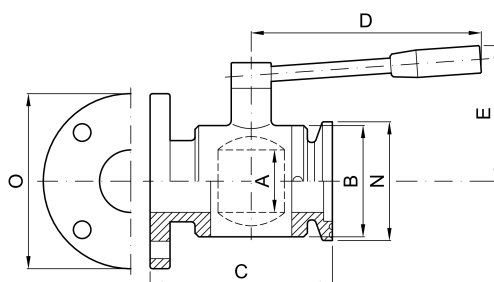

**Vanne à boule "CLASSIC" avec attelages bride PN6 GAROLLA**

<b>codice</b>	<b>GAROLLA</b>	<b>O</b>	<b>A</b>	<b>N</b>	<b>B</b>	<b>C</b>	<b>D</b>	<b>E</b>	
	<b>mm</b>	<b>mm</b>	<b>mm</b>	<b>mm</b>	<b>mm</b>	<b>mm</b>	<b>mm</b>	<b>mm</b>	<b>kg</b>
2.100.XU.28-A	40	130	32	65	57	94	125	80	2,20
2.100.XU.35-A	40	130	36	65	62	108	140	84	2,50
2.100.XU.36-A	40	130	40	65	70	111	140	88	3,00
2.100.XU.42-A	50	140	40	75	70	109	140	88	3,10
2.100.XU.47-A	50	140	45	75	80	110	160	93	3,55
2.100.XU.48-A	50	140	50	75	89	127	184	109	4,20
2.100.XU.52-A	60	140	50	86	89	127	184	109	4,20

<b>codice</b>	<b>GAROLLA</b>	<b>O</b>	<b>A</b>	<b>N</b>	<b>B</b>	<b>C</b>	<b>D</b>	<b>E</b>	
	<b>mm</b>	<b>mm</b>	<b>mm</b>	<b>mm</b>	<b>mm</b>	<b>mm</b>	<b>mm</b>	<b>mm</b>	<b>kg</b>
2.100.XU.59-A	60	140	56	86	101	142	184	115	5,50
2.100.XU.67-A	70	160	65	98	114	158	215	126	7,60
2.100.XU.73-A	80	190	80	108	140	191	245	148	11,60
2.100.XU.78-A	100	210	99	128	161	195	275	161	16,50
2.100.XU.80-A	120	240	99	158	161	195	275	161	16,50