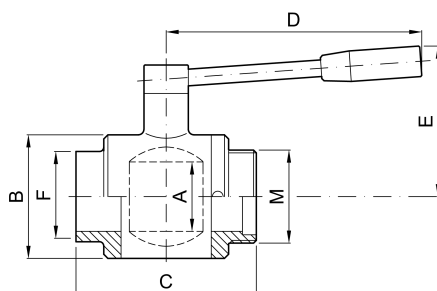

Vanne à boule "CLASSIC" avec attelages à SOUDER-MACON male

codice	MACON	F	A	M	B	C	D	E	
	mm	mm	mm	mm	mm	mm	mm	mm	kg
2.100.RQ.37-A	40	43	36	55	62	100	140	84	1,60
2.100.RQ.41-A	40	43	40	55	70	103	140	88	2,00
2.100.RQ.49-A	50	53	45	67	80	106	160	93	2,55
2.100.RQ.53-A	50	53	50	67	89	123	184	109	3,00
2.100.RQ.60-A	60	63	57	79	101	134	184	115	4,20
2.100.RQ.68-A	70	73	66	90	114	152	215	126	6,30
2.100.RQ.74-A	80	83	80	102	140	183	245	148	9,60

codice	MACON	F	A	M	B	C	D	E	
	mm	mm	mm	mm	mm	mm	mm	mm	kg
2.100.RQ.79-A	100	103	100	125	161	185	275	161	14,00