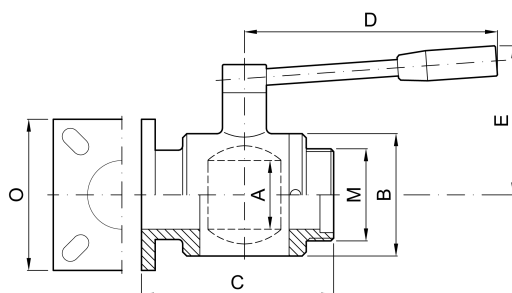

Vanne à boule "CLASSIC" avec attelages a BRIDE CARRE MACON male

codice	MACON	O	A	M	B	C	D	E	
	mm	mm	mm	mm	mm	mm	mm	mm	kg
2.100.2Q.37-A	40	100x100	36	55	62	101	140	84	1,90
2.100.2Q.41-A	40	100x100	40	55	70	104	140	84	2,30
2.100.2Q.49-A	50	100x100	45	67	80	107	160	93	2,80
2.100.2Q.53-A	50	100x100	50	67	89	124	184	109	3,80
2.100.2Q.55-A	60	100x100	57	79	101	135	184	115	4,40
2.100.2Q.60-A	60	120x120	57	79	101	135	184	115	4,70
2.100.2Q.68-A	70	120x120	66	90	114	153	215	126	6,70

codice	MACON	O	A	M	B	C	D	E	
	mm	mm	mm	mm	mm	mm	mm	mm	kg
2.100.2Q.74-A	80	140x140	80	102	140	184	245	148	10,20
2.100.2Q.79-A	100	140x140	100	125	161	205	275	161	14,60