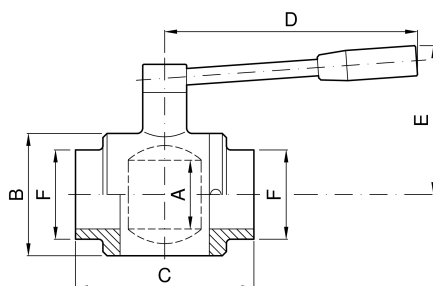

**Vanne à boule a "CLASSIC" avec attelages SOUDER-SOUDER**

<b>codice</b>	<b>DN</b>	<b>F</b>	<b>A</b>	<b>B</b>	<b>C</b>	<b>D</b>	<b>E</b>	
	<b>mm</b>	<b>mm</b>	<b>mm</b>	<b>mm</b>	<b>mm</b>	<b>mm</b>	<b>mm</b>	<b>kg</b>
2.100.JJ.11-A	25	25,4	25	50	83	125	76	0,80
2.100.JJ.24-A	38	38,1	36	62	100	140	84	1,50
2.100.JJ.44-A	51	50,8	45	80	112	160	93	2,50
2.100.JJ.58-A	63	63,5	57	101	134	184	115	4,00
2.100.JJ.70-A	76	76,1	66	119	151	215	126	6,20
2.100.JJ.76-A	101	101,6	100	162	204	275	161	13,30