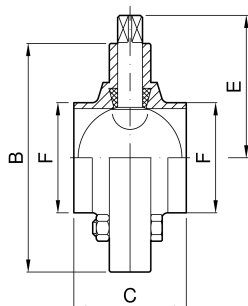

**Vanne à papillon "EURO" avec attelages SOUDER-SOUDER**

<b>codice</b>	<b>DIN</b>	<b>F</b>	<b>B</b>	<b>C</b>	<b>E</b>	
	<b>mm</b>	<b>mm</b>	<b>mm</b>	<b>mm</b>	<b>mm</b>	<b>kg</b>
1.200.FF.12-A	25	29	87	40	57	0.85
1.200.FF.23-A	32	35	92	42	59,5	0.90
1.200.FF.32-A	40	41	97	50	62	1
1.200.FF.45-A	50	53	110	50	68,5	1.2
1.200.FF.66-A	65	70	127	50	77	1.5
1.200.FF.72-A	80	85	142	60	84,5	2
1.200.FF.77-A	100	104	162	60	95	3.2

<b>codice</b>	<b>DIN</b>	<b>F</b>	<b>B</b>	<b>C</b>	<b>E</b>	
	<b>mm</b>	<b>mm</b>	<b>mm</b>	<b>mm</b>	<b>mm</b>	<b>kg</b>
1.200.FF.81-A	125	131	191	106	119.5	-
1.200.FF.86-A	150	156	240	120	144	-