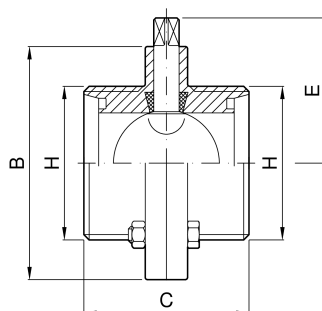

**Vanne à papillon "EURO" avec attelages DIN MALE-MALE**

<b>codice</b>	<b>DIN</b>	<b>H</b>	<b>B</b>	<b>C</b>	<b>E</b>	
	<b>mm</b>	<b>mm</b>	<b>mm</b>	<b>mm</b>	<b>mm</b>	<b>kg</b>
1.200.DD.12-A	25	52	87	64	57	1.1
1.200.DD.23-A	32	58	92	64	59,5	-
1.200.DD.32-A	40	65	97	72	62	1.5
1.200.DD.45-A	50	78	110	72	68,5	1.8
1.200.DD.66-A	65	95	127	76	77	-
1.200.DD.72-A	80	110	142	90	84,5	-
1.200.DD.77-A	100	130	162	94	95	-

<b>codice</b>	<b>DIN</b>	<b>H</b>	<b>B</b>	<b>C</b>	<b>E</b>	
	<b>mm</b>	<b>mm</b>	<b>mm</b>	<b>mm</b>	<b>mm</b>	<b>kg</b>
1.200.DD.81-A	125	160	191	106	119.5	-
1.200.DD.86-A	150	190	240	120	144	-