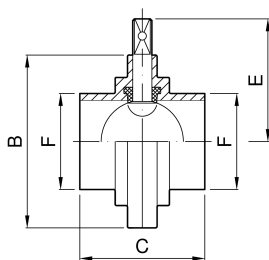

Vanne a papillon avec attelages SOUDER-SOUDER

codice	DN	F	B	C	E	
	mm	mm	mm	mm	mm	kg
1.100.JJ.11-A	25	25,4	79	68	61,5	0,77
1.100.JJ.24-A	38	38,1	85	76	68	0,85
1.100.JJ.44-A	51	50,8	105	80	74,5	1,28
1.100.JJ.58-A	63	63,5	113	82	78,5	1,43
1.100.JJ.70-A	76	76,1	125	82	90,5	1,67
1.100.JJ.76-A	101	101,6	157	88	100,5	2,70