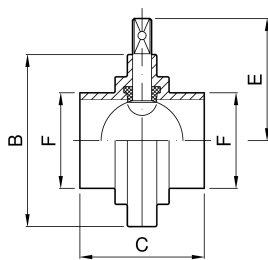

Vanne à papillon avec attelages SOUDER-SOUDER "BS"

codice	DN	F	B	C	E	
	inch	mm	mm	mm	mm	kg
1.100.MM.03-A	½	12,7	79	68	61,5	0,55
1.100.MM.07-A	¾	19,05	79	68	61,5	0,60
1.100.MM.11-A	1	25,4	79	68	61,5	0,77
1.100.MM.24-A	1 ½	38,1	85	76	64,5	0,85
1.100.MM.44-A	2	50,8	105	80	74,5	1,40
1.100.MM.58-A	2 ½	63,5	113	82	78,5	1,50
1.100.MM.70-A	3	76,1	125	82	84,5	1,75

codice	DN	F	B	C	E	
	inch	mm	mm	mm	mm	kg
1.100.MM.76-A	4	101,6	157	88	100,5	2,70