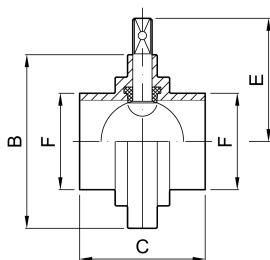

Vanne à papillon avec attelages SOUDER-SOUDER

codice	MACON	F	B	C	E	
	mm	mm	mm	mm	mm	kg
1.100.RR.37-A	40	43	92	76	68	1,00
1.100.RR.49-A	50	53	105	80	74,5	1,40
1.100.RR.60-A	60	63	113	82	78,5	1,50
1.100.RR.68-A	70	73	125	82	84,5	1,75
1.100.RR.74-A	80	85	137	84	90,5	2,30
1.100.RR.79-A	100	103	57	88	100,5	12,70