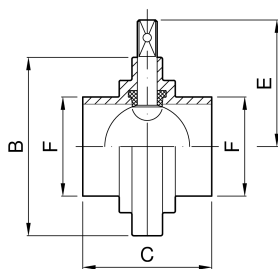

Vanne à papillon avec attelages SOUDER-SOUDER

codice	DIN	F	B	C	E	
	mm	mm	mm	mm	mm	kg
1.100.FF.09-A	20	22	50	56	44	0,60
1.100.FF.12-A	25	28	79	68	61,5	0,77
1.100.FF.23-A	32	34	85	76	64,5	0,85
1.100.FF.32-A	40	40	92	76	68,0	1,00
1.100.FF.45-A	50	52	105	80	74,5	1,40
1.100.FF.57-A	60	60	113	82	78,5	1,50
1.100.FF.66-A	65	70	125	82	84,5	1,75

codice	DIN	F	B	C	E	
	mm	mm	mm	mm	mm	kg
1.100.FF.72-A	80	85	137	84	90,5	2,30
1.100.FF.77-A	100	104	157	88	100,5	2,70