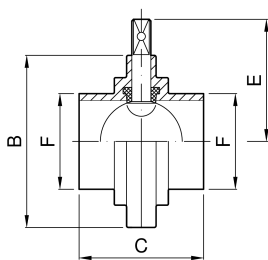

Vanne à papillon avec attelages SOUDER-SOUDER

codice	F	B	C	E	
	mm	mm	mm	mm	kg
1.100.CC.13-A	33,7	79	68	61,5	0,77
1.100.CC.29-A	42,4	85	76	64,5	0,85
1.100.CC.38-A	48,3	92	76	68	1,00
1.100.CC.56-A	60,3	113	82	78,5	1,45
1.100.CC.65-A	76,1	125	82	84,5	1,75
1.100.CC.71-A	88,9	137	84	90,5	2,30
1.100.CC.80-A	114,3	157	88	100,5	2,70