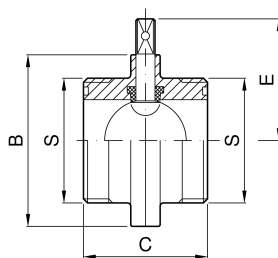

Vanne à papillon avec attelages SMS MALE-MALEMALE-MALE

codice	DN	S	B	C	E	
	mm	mm	mm	mm	mm	kg
1.100.HH.11-A	25	40	79	68	61,5	1,00
1.100.HH.24-A	38	60	85	76	68	1,25
1.100.HH.44-A	51	70	105	80	74,5	1,90
1.100.HH.58-A	63	85	113	82	78,5	2,10
1.100.HH.70-A	76	98	125	82	90,5	2,30
1.100.HH.76-A	101	132	157	88	100,5	4,00