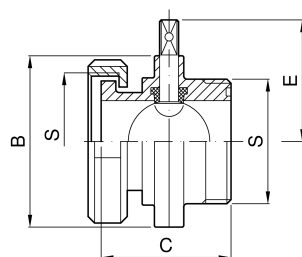

Vanne à papillon avec attelages SMS FEMELLE-MALE

codice	DN	S	B	C	E	
	mm	mm	mm	mm	mm	kg
1.100.IH.11-A	25	40	79	73	61,5	1,15
1.100.IH.24-A	38	60	85	81	68	1,30
1.100.IH.44-A	51	70	105	84	74,5	2,20
1.100.IH.58-A	63	85	113	89	78,5	2,50
1.100.IH.70-A	76	98	125	92	90,5	2,80
1.100.IH.76-A	101	132	157	98	100,5	5,00