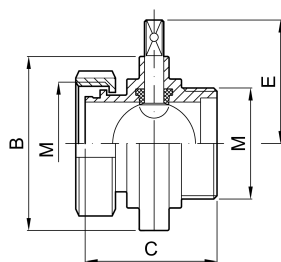

Vanne à papillon avec attelages MACON male-FEMELLE

codice	MACON	M	B	C	E	
	mm	mm	mm	mm	mm	kg
1.100.PQ.37-A	40	55	92	86	68	1,50
1.100.PQ.49-A	50	67	105	88	74,5	2,00
1.100.PQ.60-A	60	79	113	89	78,5	2,40
1.100.PQ.68-A	70	90	125	89	84,5	2,60
1.100.PQ.74-A	80	102	137	90	90,5	3,70
1.100.PQ.79-A	100	125	157	92	100,5	4,70