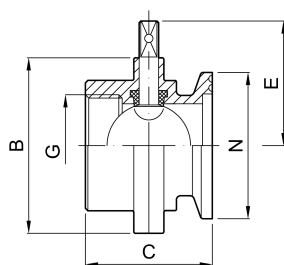

Vanne à papillon avec attelages GAS FEMELLE GAROLLA

codice	Garolla	G	N	B	C	E	
	mm	mm	mm	mm	mm	mm	kg
1.100.AU.35-A	40	1 ½	65	92	74	68	1,40
1.100.AU.47-A	50	2	75	105	78	74,5	1,90
1.100.AU.59-A	60	2	86	113	82	78,5	2,10
1.100.AU.67-A	70	2 ½	98	125	82	84,5	2,25
1.100.AU.73-A	80	3	108	137	84	90,5	3,10
1.100.AU.78-A	100	4	128	157	88	100,5	4,00