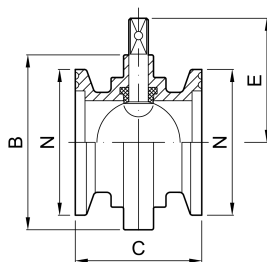

Vanne à papillon avec attelages GAROLLA-GAROLLA

codice	Garolla	N	B	C	E	
	mm	mm	mm	mm	mm	kg
1.100.UU.35-A	40	65	92	76	68	1,40
1.100.UU.47-A	50	75	105	80	74,5	1,90
1.100.UU.59-A	60	86	113	82	78,5	2,10
1.100.UU.67-A	70	98	125	82	84,5	2,25
1.100.UU.73-A	80	108	137	84	90,5	3,10
1.100.UU.78-A	100	128	157	88	100,5	4,00