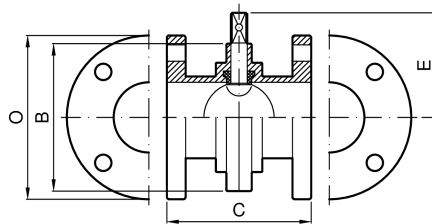

**Vanne à papillon avec attelages BRIDE ronde PN6**

<b>codice</b>	<b>DN</b>	<b>O</b>	<b>B</b>	<b>C</b>	<b>E</b>	
	<b>mm</b>	<b>mm</b>	<b>mm</b>	<b>mm</b>	<b>mm</b>	<b>kg</b>
1.100.XX.13-A	25	100	79	80	61,5	1,60
1.100.XX.29-A	32	120	85	88	64,5	2,00
1.100.XX.38-A	40	130	92	92	68	2,80
1.100.XX.50-A	50	140	105	96	74,5	3,40
1.100.XX.65-A	65	160	125	102	84,5	4,35
1.100.XX.71-A	80	190	137	104	90,5	6,30
1.100.XX.80-A	100	210	157	108	100,5	7,70