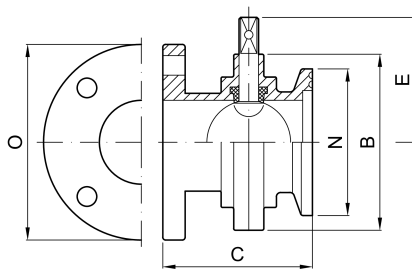

Vanne à papillon avec attelages bride RONDE PN6-GAROLLA

codice	Garolla	O	N	B	C	E	
	mm	mm	mm	mm	mm	mm	kg
1.100.XU.35-A	40	130	65	92	84	68	2,10
1.100.XU.47-A	50	140	75	105	88	74,5	2,60
1.100.XU.59-A	60	160	86	113	92	78,5	3,20
1.100.XU.67-A	70	160	98	125	92	84,5	3,30
1.100.XU.73-A	80	190	108	137	94	90,5	4,75
1.100.XU.78-A	100	210	128	157	98	100,5	5,85