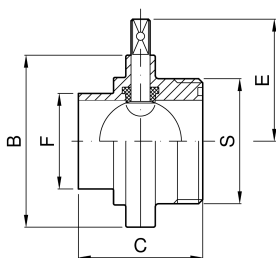

Vanne à papillon avec attelages à SOUDER - SMS MALE

codice	DN	F	S	B	C	E	
	mm	mm	mm	mm	mm	mm	kg
1.100.JH.11-A	25	25,4	40	79	68	61,5	0,88
1.100.JH.24-A	38	38,1	60	85	76	68	1,05
1.100.JH.44-A	51	50,8	70	105	80	74,5	1,65
1.100.JH.58-A	63	63,5	85	113	82	78,5	1,85
1.100.JH.70-A	76	76,1	98	125	82	90,5	2,00
1.100.JH.76-A	101	101,6	132	157	88	100,5	3,35