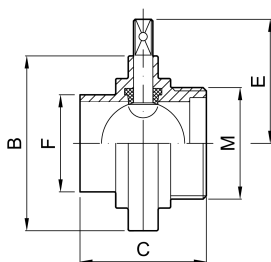

Vanne à papillon avec attelages à SOUDER-MACON male

codice	MACON	F	M	B	C	E	
	mm	mm	mm	mm	mm	mm	kg
1.100.RQ.37-A	40	43	55	92	76	68	1,20
1.100.RQ.49-A	50	53	67	105	80	74,5	1,60
1.100.RQ.60-A	60	63	79	113	82	78,5	1,85
1.100.RQ.68-A	70	73	90	125	82	84,5	2,00
1.100.RQ.74-A	80	85	102	137	84	90,5	2,60
1.100.RQ.79-A	100	103	125	157	88	100,5	3,30